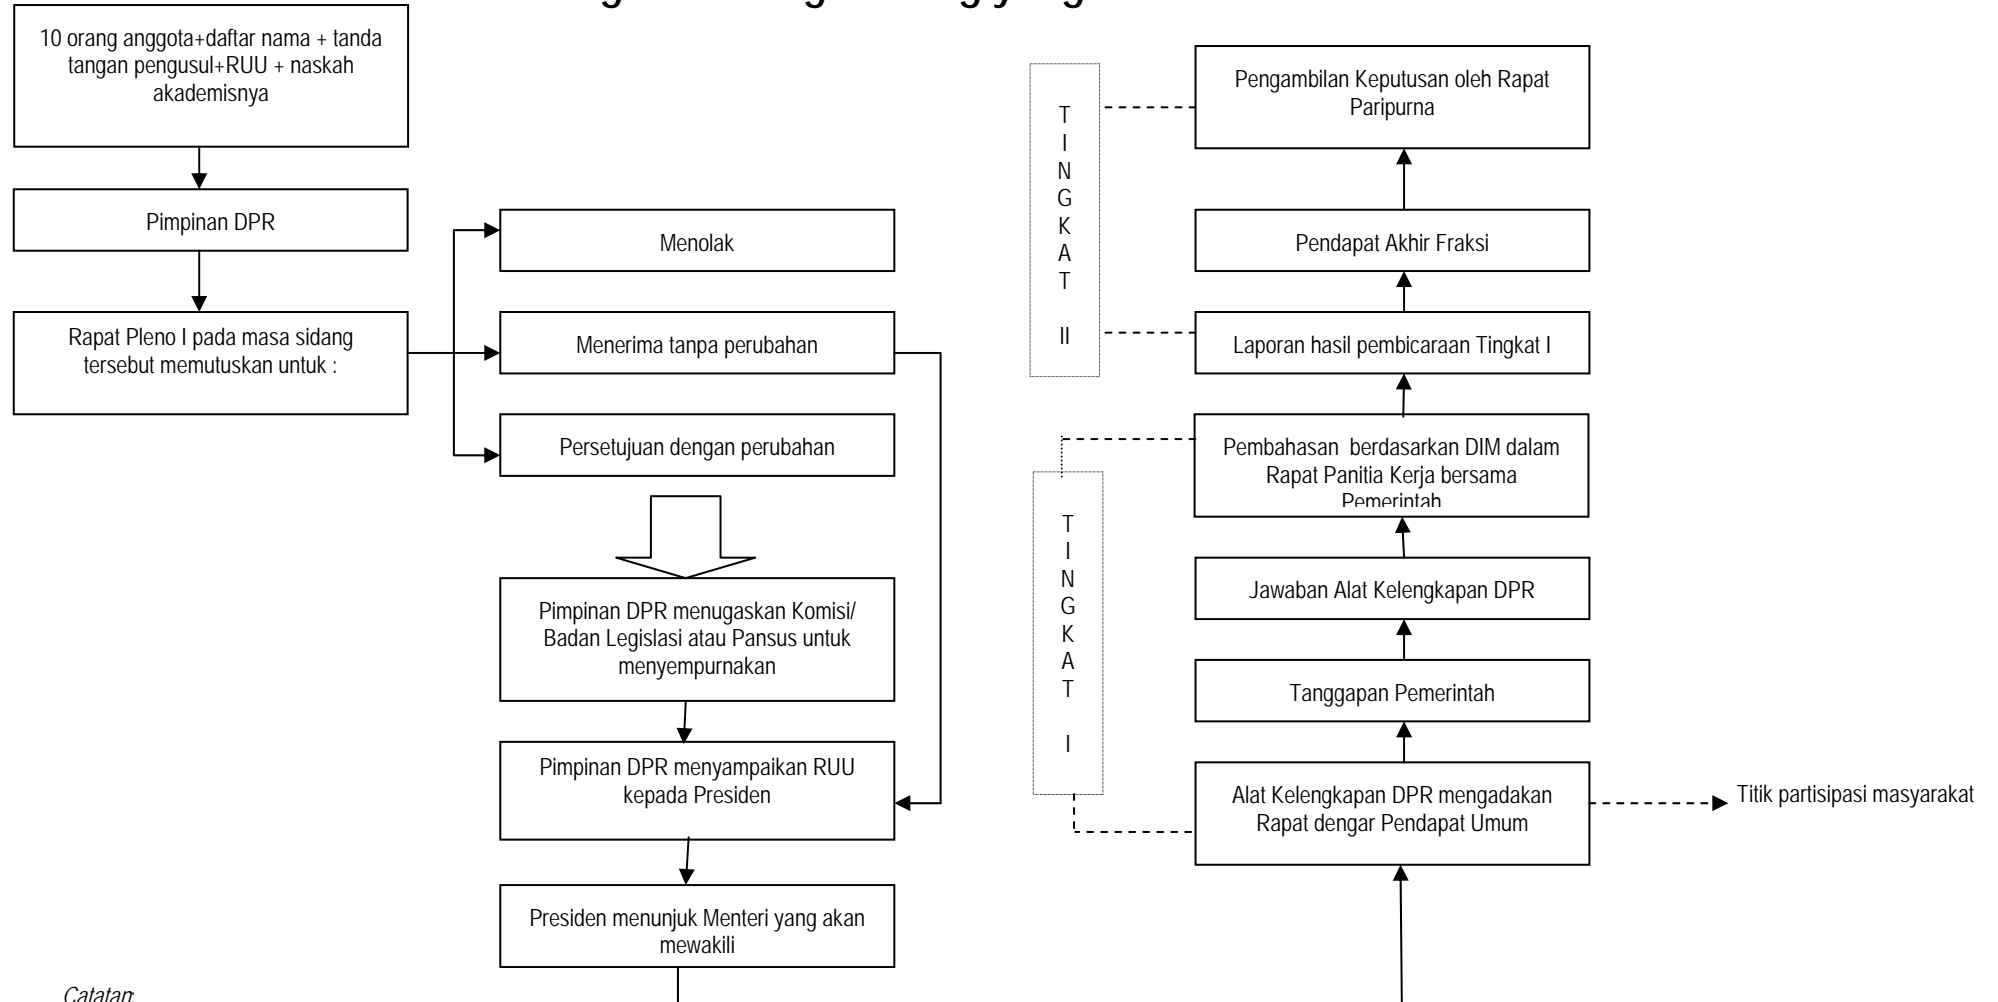

## Proses Pembahasan Rancangan Undang-undang yang Berasal dari DPR

### Catatan.

Secara resmi titik partisipasi masyarakat hanya terdapat pada saat RDPU akan tetapi selama RUU masih pada tahap pembahasan tingkat I, masyarakat dapat terus memberikan masukan melalui hearing dengan komisi/ gabungan komisi/ pansus atau fraksi.